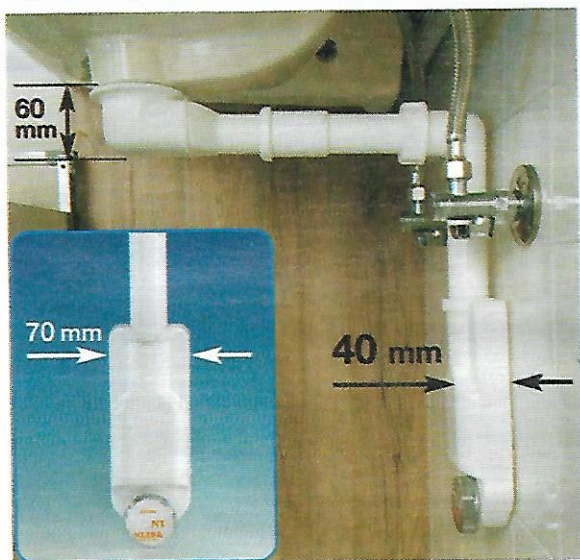

SIFONE SALVASPAZIO ISPEZIONABILE

LIRA presenta SPAZIO BAGNO NT, il nuovo sifone salvaspazio ispezionabile per il bagno. Grazie alle sue ridotte dimensioni - 70 mm di larghezza e 40 mm di spessore - aderisce incredibilmente alla parete di fondo occupando pochissimo spazio, consentendo così di sfruttare al massimo le potenzialità del mobile sotto il lavabo, soprattutto in presenza di cassetti. SPAZIO BAGNO NT è ispezionabile: un'apertura nella parte anteriore consente, svitando il tappo di chiusura, di rimuovere i residui accumulati nello scarico del sifone. Per sfruttare al massimo le potenzialità del mobile che contiene il lavabo, si può abbinare il sifone alla PILETTA BASKET BAGNO BASSA che, con un ingombro di soli 60 mm, agevola lo scorrimento dei cassetti nei mobili da bagno. La zona sottolavabo diventa così più ampia e può essere utilizzata come vano in cui riporre in modo ordinato detersivi e asciugamani. La PILETTA BASKET BAGNO BASSA è dotata di tappo di chiusura "No Problem": un dispositivo manuale che permette la chiusura con una semplice pressione digitale e l'apertura mediante il sollevamento del

tappo dalla particolare conformazione, evitando così fastidiosi problemi di inceppamento nelle operazioni di apertura e chiusura. Il tappo può essere facilmente rimosso per favorire le operazioni di pulizia. SPAZIO BAGNO NT e la PILETTA BASKET BAGNO BASSA sono disponibili sia confezionati singolarmente sia in un unico pratico kit. Il kit è facile da installare: tutti i componenti sono forniti di una lunghezza compatibile con qualsiasi applicazione, dal lavabo più grande a quello più piccolo. Essendo realizzati in polipropilene, è possibile tagliarli agevolmente con un tradizionale seghetto.