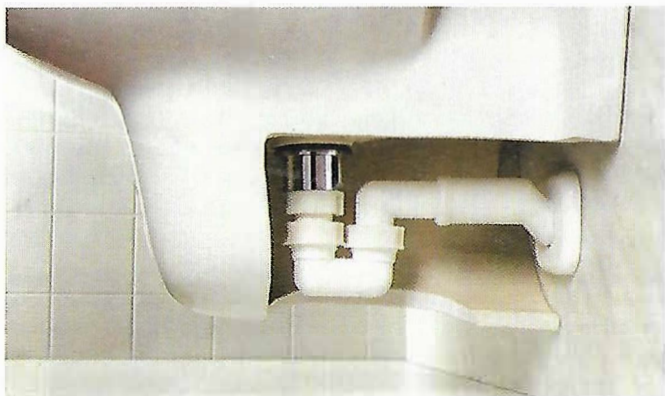

Lil sifone eccentrico per lavabo e bidet è un'innovativa proposta di LIRA Spa che da anni si occupa del settore idraulico. Si tratta di un altro prodotto dell'azienda di Valduggia nato per rispondere alle esigenze specifiche dell'installatore e strutturato in modo da agevolarne il più possibile l'operazione di impianto.