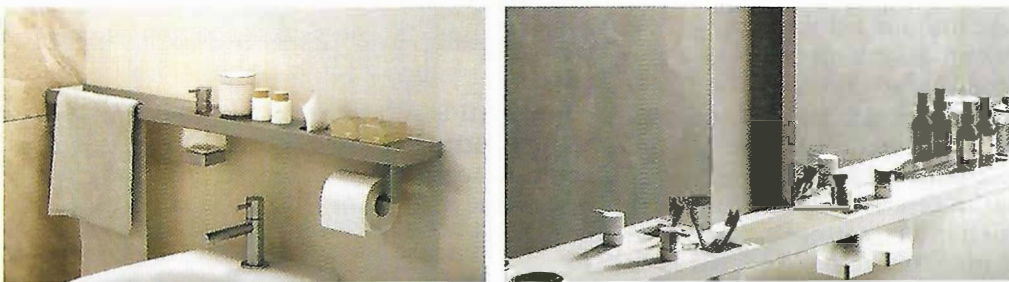

“INDISSIMA” DI THUN E RODRIGUEZ

La sala bagno Indissima firmata da Matteo Thun & Antonio Rodriguez si caratterizza per i dettagli

progettuale si accompagna a finiture di tendenza e soluzioni funzionali che rendono unici gli accessori fondamentali per la sala

alla modularità dei suoi accessori in acciaio inox, permette di realizzare soluzioni personalizzate per l'intero ambiente