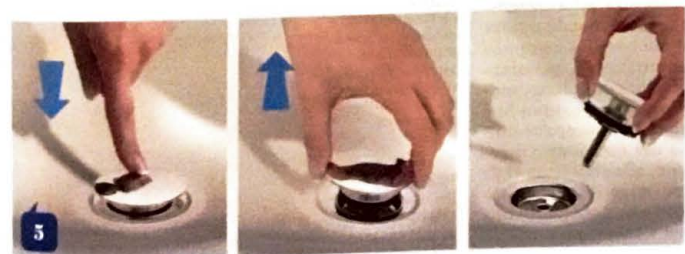

SIFONE
SPAZIO + **PILETTA BASKET**
2NT BASSA
new technology SALVA SPAZIO