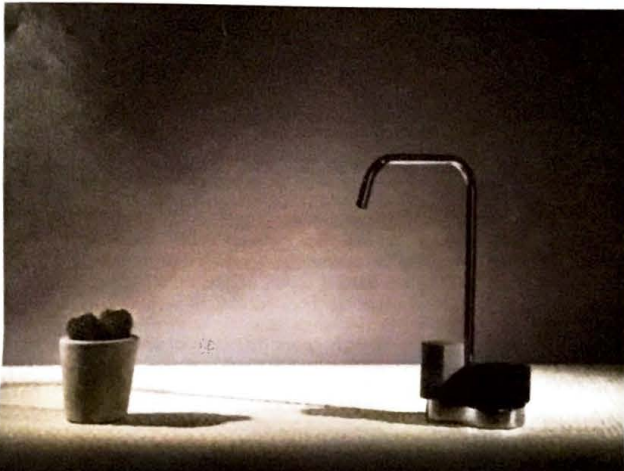

Impianto solare ibrido fotovoltaico/termico

DIFFUSIONE STRAORDINARIA

100.000 COPIE

TiS NEXT - - - - -
SOLUZIONI INNOVATIVE

FIMA CARLO FRATTINI/ MISCELATORE SO

L'innata eleganza formale, l'inedita modalità fruitiva, la modularità compositiva e la garanzia di un risparmio idrico: questi gli atout di

SO e il nuovo rubinetto a doppio comando di FIMA Carlo Frattini. Disegnato da Davide Vercelli, direttore creativo dell'azienda, esplora la gestualità legata alla fruizione del rubinetto e asseconda una modalità d'uso che permette di scegliere in modo più efficace la quantità e la temperatura desiderata di acqua.

Prodotto di una progettazione basata sulle abitudini di utilizzo, sull'ergonomia e sull'efficienza, SO si caratterizza per i due comandi a rotazione, la cui funzione è ben identificata dalla dimensione e dalla posizione: a sinistra la manopola più piccola e alta, serve per regolare la temperatura e mantenerla preimpostata su quella desiderata; a destra, quella più grande e bassa per aprire e regolare il flusso. Il segno distintivo di tutta la serie è il comando, un cilindro a cui è stata asportata una porzione mediante una sezione con un piano parallelo alla generatrice, che presenta la parte finale leggermente bombata. Una particolarità che dimostra