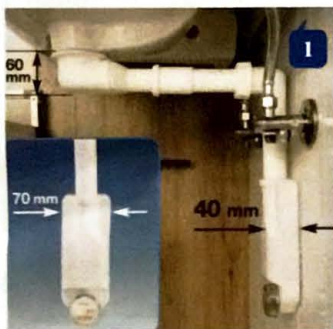

tenuta grazie all'impermeabilizzazione a letto sottile.

La facilità di manutenzione data dalle sifonature estraibili che ne agevolano le pulizie periodiche, completa le caratteristiche tecniche di questa canalina unica nel suo genere.

ANCORA PIU' SPAZIO SOTTO IL LAVABO

Nasce così Spazio Bagno NT il nuovo sifone salvaspazio ispezionabile, per il bagno. Grazie alle sue ridotte dimensioni, 70 mm di larghezza e 40 mm di spessore, aderisce incredibilmente alla parete di fondo occupando pochissimo spazio, consentendo così di sfruttare al massimo le potenzialità del mobile sotto il lavabo, soprattutto in presenza di cassetti. Spazio Bagno NT presenta inoltre l'indiscutibile vantaggio di essere ispezionabile: è dotato infatti di un'apertura nella parte anteriore che consente semplicemente svitando il tappo di chiusura, di rimuovere i residui accumulati nello scarico del sifone. Per sfruttare al massimo le potenzialità del mobile che contiene il lavabo, si può abbinare il sifone alla Piletta Basket Bagno Bassa che con un ingombro di soli 60 mm agevola lo scorrimento dei cassetti nei mobili da bagno. La zona sottolavabo diventa così più ampia e può essere utilizzata come vano in cui riporre, in modo ordinato, detersivi e asciugamani. La Piletta Basket Bagno Bassa è dotata di tappo di chiusura "No Problem", un dispositivo manuale che permette la chiusura con una semplice pressione digitale e l'apertura mediante il sollevamento del tappo dalla particolare conformazione, evitando così fastidiosi problemi di inceppamento nelle operazioni di apertura e chiusura. Inoltre, il tappo può essere facilmente rimosso, per favorire le operazioni di pulizia.