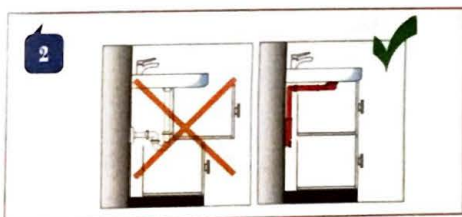

La storia della Lira di Valduggia inizia nel lontano 1925 ed il marchio Lira è diventato sinonimo di alta qualità "made in Italy". Da allora, lo spirito di innovazione e sviluppo di Lira non si è mai esaurito, uno staff di progettisti è sempre allo studio di nuove soluzioni di alta funzionalità per l'ambiente bagno e cucina.

ANCORA PIU' SPAZIO SOTTO IL LAVABO

Nasce così Spazio Bagno NT il nuovo sifone salvaspazio ispezionabile, per il bagno. Grazie alle sue ridotte dimensioni, 70 mm di larghezza e 40 mm di spessore, aderisce incredibilmente alla parete di fondo occupando pochissimo spazio, consentendo così di sfruttare al massimo le potenzialità del mobile sotto il lavabo, soprattutto in presenza di cassetti. Spazio Bagno NT presenta inoltre l'indiscutibile vantaggio di essere ispezionabile: è dotato infatti di un'apertura nella parte anteriore che consente semplicemente svitando il tappo di chiusura, di rimuovere i residui accumulati nello scarico del sifone. Per sfruttare al massimo le potenzialità del mobile che contiene il lavabo, si può abbinare il sifone alla Piletta Basket Bagno Bassa che con un ingombro di soli 60 mm agevola lo scorrimento dei cassetti nei mobili da bagno. La zona sottolavabo diventa così più ampia e può essere utilizzata come vano in cui riporre, in modo ordinato, detersivi e asciugamani. La Piletta Basket Bagno Bassa è dotata di tappo di chiusura "No Problem", un dispositivo manuale che permette la chiusura con una semplice pressione digitale e l'apertura mediante il sollevamento del tappo dalla particolare conformazione, evitando così fastidiosi problemi di inceppamento nelle operazioni di apertura e chiusura. Inoltre, il tappo può essere facilmente rimosso, per favorire le operazioni di pulizia.