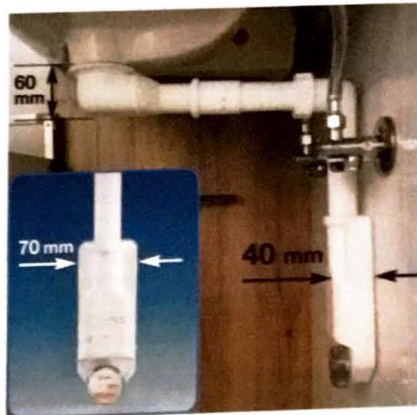

FIMA Carlo Frattini Spa
via Borgomanero, 105
28010 Briga Novarese (NO)
Tel. 0322 9549
www.fimact.com

LIRA/SPAZIO BAGNO NT - PILETTA BASKET BAGNO BASSA

Spazio Bagno NT è il nuovo sifone salvaspazio ispezionabile per il bagno della LIRA di Valduggia. Grazie alle sue ridotte dimensioni, 70 mm di larghezza e 40 mm di spessore, aderisce alla parete di fondo, occupando pochissimo spazio, consentendo così di sfruttare al massimo le potenzialità del mobile sotto il lavabo, soprattutto in presenza di cassetti. Spazio Bagno NT presenta inoltre il vantaggio di essere ispezionabile e dotato infatti di un'apertura nella parte anteriore che consente, semplicemente svitando il tappo di chiusura, di rimuovere i residui accumulati nello scanco del sifone. Per sfruttare al massimo le potenzialità del mobile che contiene il lavabo, si può abbinare il sifone alla Piletta Basket Bagno Bassa che con un ingombro di soli 60 mm, agevola lo scorrimento dei cassetti nei mobili da bagno. La zona sottolavabo diventa così più ampia e può essere utilizzata come vano in cui riporre, in modo ordinato, detersivi e asciugamani. La Piletta Basket Bagno Bassa è dotata di tappo di chiusura "No Problem" un dispositivo manuale che permette la chiusura con una semplice pressione digitale e l'apertura mediante il sollevamento del tappo dalla particolare conformazione, evitando così fastidiosi problemi di inceppamento nelle operazioni di apertura e chiusura. Inoltre il tappo può essere facilmente rimosso, per favorire le operazioni di pulizia. Spazio Bagno NT e la Piletta Basket Bagno