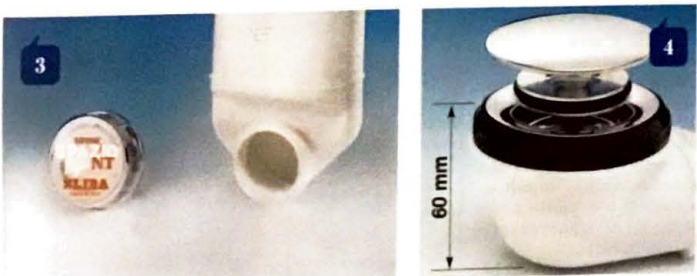

Figura 1 Ambientazione sifone + piletta
Figura 2 Disegni esplicativi
Figura 3 Ispezionabilità sifone
Figura 4 Piletta Basket Bagno Bassa
Figura 5 Tappo no problem

SIFONE
SPAZIO + **PILETTA BASKET**
2NT BASSA
new technology SALVA SPAZIO